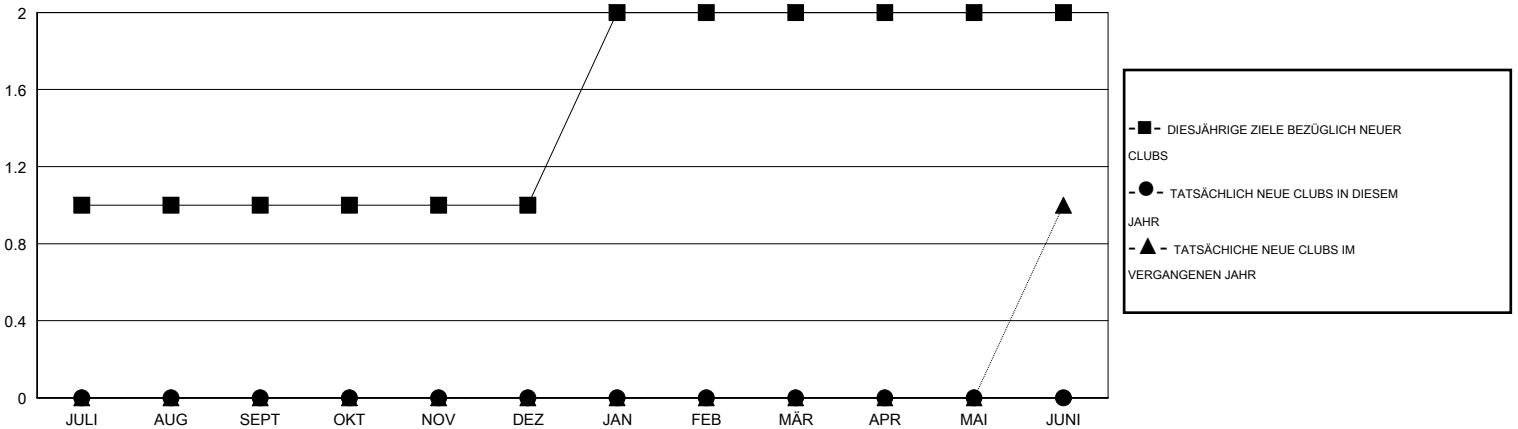

MONTHLY MEMBERSHIP PROGRESS REPORT

District 111SM

Results as of: 8/31/2016

GMT: Carl Robert Rettby

STANDORT GERMANY

GMT KONST. GEB.: 4

Clubs					Pro Mitglied				
ERGEBNISSE FÜR 2016-2017					ERGEBNISSE FÜR 2016-2017				
QUARTAL	ZIEL NEUE CLUBS	NEUE CLUBS	AUFGELOSTE CLUBS	NETTO-GEWINN/-VERLUST	QUARTAL	ZIEL NEUE MITGLIEDER	HINZUGEFÜGTE GRÜNDUNGS- UND NEUE MITGLIEDER	AUSGESCHIEDENE MITGLIEDER	NETTO-GEWINN/-VERLUST
JULI/AUG/SEPT	1	0	0	0	JULI/AUG/SEPT	27	17	28	-11
OKT/NOV/DEZ	0	0	0	0	OKT/NOV/DEZ	2	0	0	0
JAN/FEB/MÄR	1	0	0	0	JAN/FEB/MÄR	26	0	0	0
APR/MAI/JUNI	0	0	0	0	APR/MAI/JUNI	0	0	0	0

ZIELE UND TATSÄCHLICHE NEUE CLUBS KUMULATIV

ZIELE UND TATSÄCHLICHE MITGLIEDER KUMULATIV

ABGEMELDETE CLUBS: 0	14 VON 95 CLUBS HABEN 1 ODER MEHR NEUE MITGLIEDER AUFGENOMMEN	GESCHLECHTERVERTEILUNG MANN 3,045 (86.36%) FRAU 481 (13.64%)
AUSGETRETENE MITGLIEDER VERSTORBEN 5 CLUB AUFGELOST 0 ANDERE 23 GESAMT 28	KLICKEN SIE HIER FÜR ANGABEN ZUM ZUSTAND DES CLUBS	FAMILIENMITGLIEDER 62 HAUSHALTSVORSTAND 31 NICHT-FAMILIENVORSTAND 31