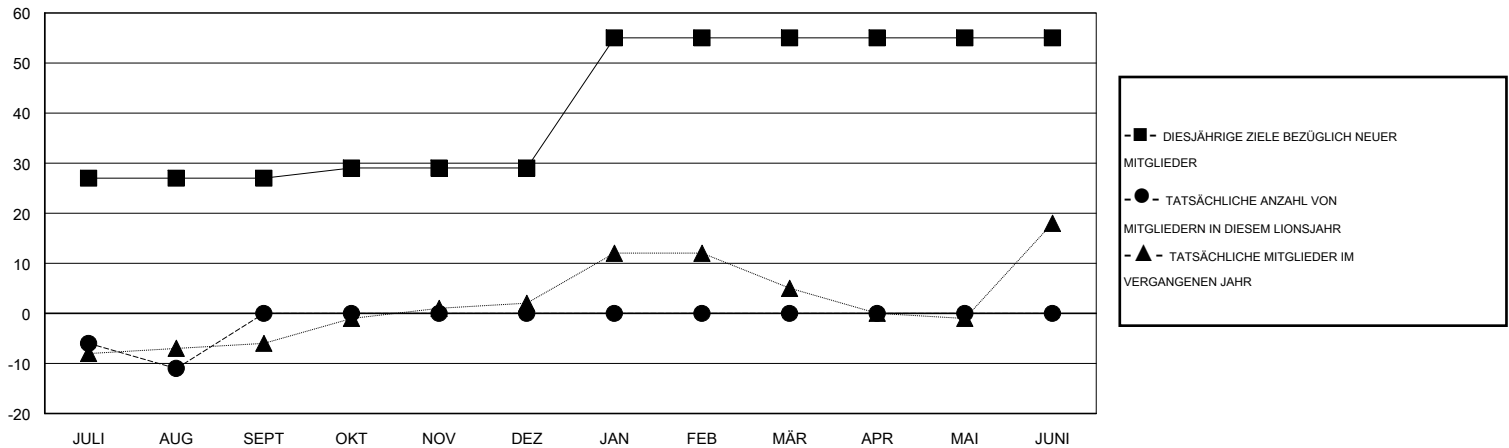

MONTHLY MEMBERSHIP PROGRESS REPORT

District 111SM

Results as of: 8/31/2016

GMT: Carl Robert Rettby

STANDORT GERMANY

GMT KONST. GEB.: 4

Clubs					Pro Mitglied				
ERGEBNISSE FÜR 2016-2017					ERGEBNISSE FÜR 2016-2017				
QUARTAL	ZIEL NEUE CLUBS	NEUE CLUBS	AUFGELOSTE CLUBS	NETTO-GEWINN/-VERLUST	QUARTAL	ZIEL NEUE MITGLIEDER	HINZUGEFÜGTE GRÜNDUNGS- UND NEUE MITGLIEDER	AUSGESCHIEDENE MITGLIEDER	NETTO-GEWINN/-VERLUST
JULI/AUG/SEPT	1	0	0	0	JULI/AUG/SEPT	27	17	28	-11
OKT/NOV/DEZ	0	0	0	0	OKT/NOV/DEZ	2	0	0	0
JAN/FEB/MÄR	1	0	0	0	JAN/FEB/MÄR	26	0	0	0
APR/MAI/JUNI	0	0	0	0	APR/MAI/JUNI	0	0	0	0

ZIELE UND TATSÄCHLICHE NEUE CLUBS KUMULATIV

ZIELE UND TATSÄCHLICHE MITGLIEDER KUMULATIV

ABGEMELDETE CLUBS: 0	14 VON 95 CLUBS HABEN 1 ODER MEHR NEUE MITGLIEDER AUFGENOMMEN	GESCHLECHTERVERTEILUNG MANN 3,045 (86.36%) FRAU 481 (13.64%)
AUSGETRETENE MITGLIEDER VERSTORBEN 5 CLUB AUFGELOST 0 ANDERE 23 GESAMT 28	KLICKEN SIE HIER FÜR ANGABEN ZUM ZUSTAND DES CLUBS	FAMILIENMITGLIEDER 62 HAUSHALTSVORSTAND 31 NICHT-FAMILIENVORSTAND 31